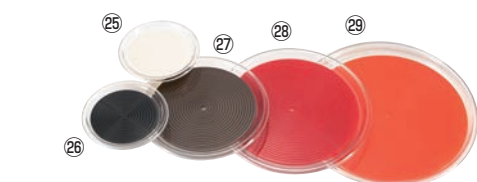

サイズ:φ285×H167
材質:トレ/ABS樹脂
フード/耐衝撃性スチロール樹脂
マット/EVA樹脂
つまみ/スチロール樹脂

●高さのあるシフォンケーキにもご使用いただけます。

深型 ラブリーハット 丸型

	㉒ホワイト	㉓レッド	㉔ブラック	価格
中	4-1069-2201 2577540	4-1069-2301 2577550	4-1069-2401 2577560	¥3,400

サイズ:φ285×H167
材質:トレ/ABS樹脂
フード/耐衝撃性スチロール樹脂
マット/EVA樹脂
つまみ/スチロール樹脂

●高さのあるシフォンケーキにもご使用いただけます。

60 フライヤー

61 セイロ類 蒸し器

62 製菓 べーカリー用品

63 デイスイレ用品

56 鉄板焼関連 お好み焼・たこ焼

クリア マジックトレイ 丸

	㉕ホワイト	㉖ブラック	㉗ブラウン	㉘レッド	㉙オレンジ	価格
大	4-1069-2501 3042150	4-1069-2601 3042160	4-1069-2701 3042170	4-1069-2801 3042180	4-1069-2901 3042190	¥1,800
中	4-1069-2502 3042200	4-1069-2602 3042210	4-1069-2702 3042220	4-1069-2802 3042230	4-1069-2902 3042240	¥1,500
小	4-1069-2503 3042250	4-1069-2603 3042260	4-1069-2703 3042270	4-1069-2803 3042280	4-1069-2903 3042290	¥1,100
ミニ	4-1069-2504 3042300	4-1069-2604 3042310	4-1069-2704 3042320	4-1069-2804 3042330	4-1069-2904 3042340	¥500

トレイサイズ:大 φ337×H19
中 φ285×H18
小 φ230×H16
ミニ φ148×H14
マット(内寸)サイズ:大 φ290
中 φ239
小 φ187
ミニ φ115
材質:トレ/メタクリル樹脂
マット/EVA樹脂

マジックトレイ 丸型

	㉚白	㉛赤	㉜黒	価格
大	4-1069-3001 1829030	4-1069-3101 1829020	4-1069-3201 1829010	¥1,800
中	4-1069-3002 1829130	4-1069-3102 1829120	4-1069-3202 1829110	¥1,500
小	4-1069-3003 1829230	4-1069-3103 1829220	4-1069-3203 1829210	¥1,100
ミニ	4-1069-3004 1829330	4-1069-3104 1829320	4-1069-3204 1829310	¥500