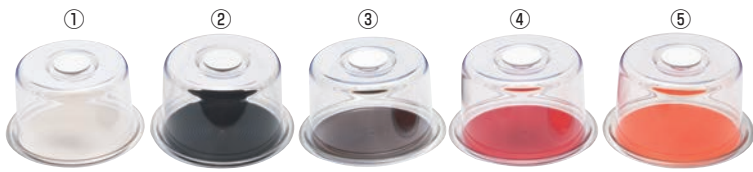

57 屋台・イベント調理機器

クリア ラブリーハット

	①ホワイト	②ブラック	③ブラウン	④レッド	⑤オレンジ	価格
大	4-1069-0101 3044400	4-1069-0201 3044410	4-1069-0301 3044420	4-1069-0401 3044430	4-1069-0501 3044440	¥4,100
中	4-1069-0102 3044450	4-1069-0202 3044460	4-1069-0302 3044470	4-1069-0402 3044480	4-1069-0502 3044490	¥3,200
小	4-1069-0103 3044500	4-1069-0203 3044510	4-1069-0303 3044520	4-1069-0403 3044530	4-1069-0503 3044540	¥2,400

サイズ:大 φ337×H147
中 φ285×H142
小 φ230×H138
材質:トレ/メタクリル樹脂
フード/耐衝撃性スチロール樹脂
マット/EVA樹脂
つまみ/スチロール樹脂

ラブリーハット 丸型

	⑥白	⑦赤	⑧黒	価格
大	4-1069-0601 2577410	4-1069-0701 2577420	4-1069-0801 2577430	¥4,100
中	4-1069-0602 2577510	4-1069-0702 2577520	4-1069-0802 2577530	¥3,200
小	4-1069-0603 2577610	4-1069-0703 2577620	4-1069-0803 2577630	¥2,400

サイズは①～⑤をご参照ください。
材質:トレ/ABS樹脂
フード/耐衝撃性スチロール樹脂
マット/EVA樹脂
つまみ/スチロール樹脂

58 ビザ・パスタ

クリア ラブリーハット 丸ケーキ

	⑨ホワイト	⑩ブラック	⑪ブラウン	⑫レッド	⑬オレンジ	価格
大	4-1069-0901 3044600	4-1069-1001 3044610	4-1069-1101 3044620	4-1069-1201 3044630	4-1069-1301 3044640	¥4,000
中	4-1069-0902 3044650	4-1069-1002 3044660	4-1069-1102 3044670	4-1069-1202 3044680	4-1069-1302 3044690	¥3,100

サイズ:φ250×H160
材質:フード/耐衝撃性スチロール樹脂
つまみ/スチロール樹脂
●高さのあるシフォンケーキにもご使用いただけます。